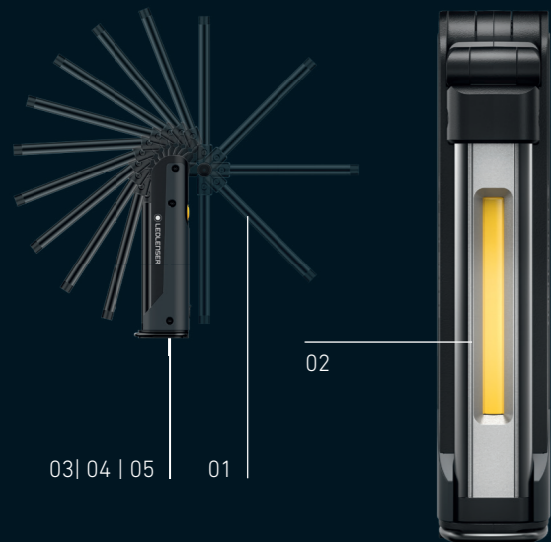

ARBEITSLEUCHTEN

Praktisches Format mit starker Leistung
Universale Arbeitsleuchte iW7R

Spot on! Mit der kompakten iW7R haben Sie Ihr Arbeitslicht immer griffbereit. Für perfekte Ausleuchtung und helle Freude sorgen die hohe Strahlkraft von bis zu 600 Lumen¹, der flexible Kippmechanismus im Standfuß sowie das edle, mit Metall ummantelte Kunststoffgehäuse.

Mini-Arbeitsleuchte für enge Montagebereiche
Flexible Arbeitsleuchte iW5R flex

Na endlich: Das Mini-Arbeitslicht iW5R flex bietet freie Sicht und freie Hände auch bei Montagearbeiten unter extrem beengten Verhältnissen wie in Kabelschächten und Motorräumen. Denn neben seinen kompakten Maßen und der flexiblen Befestigung mit Magnethalter und Haken punktet die kompakte Handleuchte mit einem ausklappbaren LED-Lampenkopf, der selbst schmalste Spalten direkt von innen ausleuchtet – mit bis zu kraftvollen 600 Lumen¹.

iW5R flex