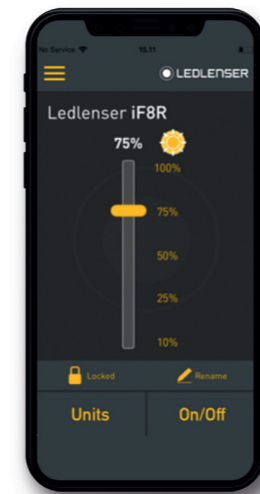

iF8R - FERNGESTEUERT PER PRO CONNECT APP

Der iF8R Einsatzstrahler ist außer Reichweite und Sie wollen schnell das richtige Licht einstellen? Das können Sie jetzt ganz leicht über Ihr Smartphone regeln! Ihr iF8R-Einsatzstrahler verfügt dazu über eine intelligente Bluetooth®-4.2-Schnittstelle. Alles, was Sie jetzt noch brauchen, ist die App! Sie kann auf bis zu zwei Mobilgeräten gleichzeitig genutzt werden.

Mit der Ledlenser Pro Connect verbinden Sie sich mit bis zu vier iF8R-Einsatzstrahlern gleichzeitig – und das ganz bequem über Ihr Smartphone. Schalten Sie jede einzelne aus der Ferne an und aus und regulieren Sie individuell die Helligkeiten. Mit insgesamt fünf Helligkeitsstufen können Sie die Lumen-Power Ihrer Einsatzstrahler über einen komfortablen Schieberegler stufenweise einstellen: Wählen Sie zwischen 100%, 75%, 50%, 25% und 10%.

	iF8R	iF4R	iW7R	iW5R	iW5R Flex	iW4R
Artikelnummer	502002	502001	502005	502004	502006	502003
Maße B x H x T (mm)	307 x 142 x 44	235 x 111 x 44	46 x 202 x 40	39 x 159 x 35	40 x 151 x 32	27 x 157 x 20
Gewicht inkl. Akku (g)	1740	1060	265	168	220	72
Lichtstufen	Fünf Lichtstufen	Fünf Lichtstufen	Power Mid Power Low Power	Power Mid Power Low Power	Power Mid Power Low Power	Power Mid Power Low Power
FLOOD Lichtstrom¹ (lm)	4500 3000 2000 1000 400	2500 1500 1000 500 200	600 - 250	300 - 125	600 - 250	150 - 75
FLOOD Leuchtdauer¹ (h)	1,25 1,5 2,5 5 12	1,3 2 3 6 15	2 - 4	3 - 6	2 - 4	2 - 4
SPOT Lichtstrom¹ (lm)	- - - - -	- - - - -	300 - -	300 - -	100 - -	75 - -
SPOT Leuchtdauer¹ (h)	- - - - -	- - - - -	3 - -	2,5 - -	6,5 - -	2 - -
Energieversorgung						
Lithium-Ionen Akku²	4000 mAh | 44,4 Wh | 11,1 V	8000 mAh | 29,6 Wh | 3,7 V	2600 mAh | 9,6 Wh | 3,7 V	2200 mAh | 8,1 Wh | 3,7 V	2600 mAh | 9,6 Wh | 3,7 V	750 mAh | 2,8 Wh | 3,7 V
Ladezeit³ [min]	240	240	240	210	240	150
Staub- und Wasserschutz	IP54	IP54	IP54	IP54	IP30	IP54
Charge Indicator	Ja	Ja	Ja	Ja	Ja	Ja
Battery Indicator	Ja	Ja	Ja	Ja	Ja	Ja
Ladeschale	-	-	Ja	-	-	-
Preis (UVP) in €	199,00	139,00	99,90	69,90	79,90	39,90

iA6R - BLENDFREIES LICHT FÜR DIE ARBEIT

- Die Industrie-Laterne von Ledlenser mit modernster Linsentechnologie für blendfreies Licht und hohe Energie-Effizienz
- Drei Schalter für eine intuitive und einfache Bedienung
- Stufenlos dimmbar und eingebaute Batterieanzeige
- Powerbank mit USB-Anschluss zum Laden elektronischer Geräte wie Mobiltelefon oder ähnlichem
- Nützliche integrierte Orange-Licht-Funktion
- Gummihaken zum Aufhängen, eingebaute Magnet zur Positionierung auf Metalloberflächen sowie abnehmbarer Ständer mit zusätzlich integriertem, klappbarem Metallhaken