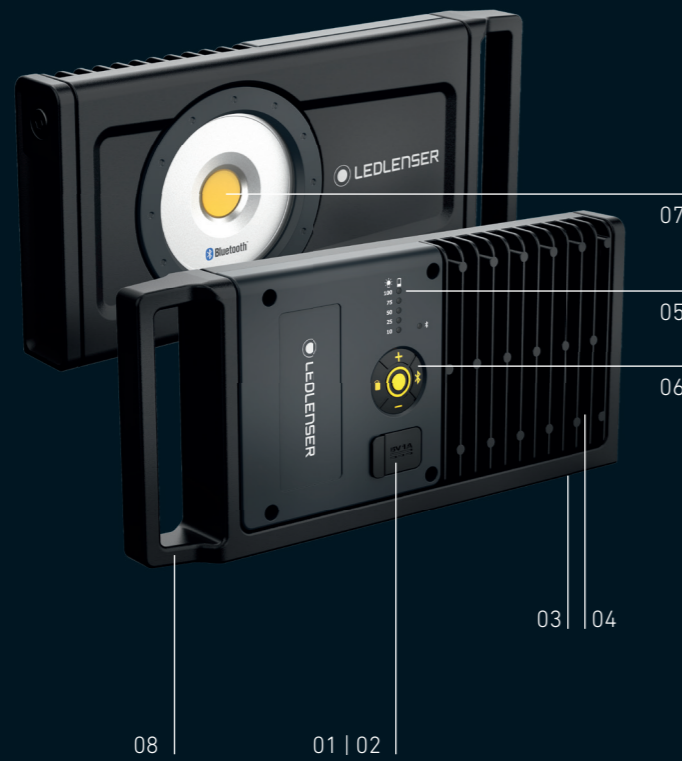

EINSATZSTRAHLER

Starke Leistung! Wenn Sie auf der Einsatzstelle mal wieder Licht ins Dunkle bringen müssen, sind sie zur Stelle: die Arbeitsleuchten und Einsatzstrahler der Ledlenser i-Serie – die ausdauernden Multifunktionsleuchten für echte Profis! Ob einzelner Spot oder flächendeckendes Flutlicht, mit diesen professionellen Lampen haben Sie immer das rechte Licht zur Hand. Kompakt, kraftvoll und wiederaufladbar – so überzeugt jedes Lampen-Modell im täglichen Einsatz.

Der App-gesteuerte Einsatzstellenprofi Einsatzstrahler mit Bluetooth iF8R

Einsatzstelle. Zu wenig Licht. Und die Lichtquelle hängt außer Reichweite? Kein Problem! Mit der smarten App-Steuerung der iF8R können Sie die Helligkeit auch aus der Ferne kontrollieren. Und die bis zu 4.500 Lumen¹ Lichtleistung sorgen für eine optimale Ausleuchtung bei bis zu zwölf Stunden¹ Dauereinsatz.

- 01 – Wiederaufladbar
- 02 – Powerbank-Funktion
- 03 – Integrierter Magnet für leichte Befestigung
- 04 – Cooling Technology – Effizienter Kühlkörper für lange Lebensdauer und optimale Performance
- 05 – Fünf Helligkeitsstufen
- 06 – Multifunctional Switch
- 07 – Chip-on-board-Technologie
- 08 – Leicht zu transportieren dank großem, robustem Griff