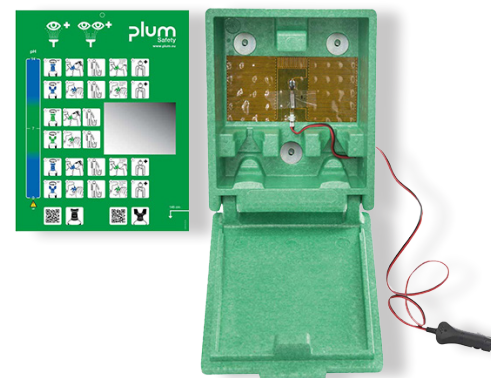

SICHERHEIT
AM ARBEITSPLATZ

Plum Plug & Heat Augenspülboxen

Staubdichte Wandstationen aus stoßfestem Polystyrol für schnelle und einfache Erste Hilfe bei einem Augenunfall.

Ungeachtet der Ursache muss bei Verletzungen im Auge sofort gehandelt werden. Um entsprechend vorbereitet zu sein, ist ein schneller und leichter Zugang an Ort und Stelle wichtig – auch bei kalten Bedingungen.

Die Plum Plug & Heat Augenspülboxen enthalten ein Heizelement, das für eine angenehme Temperatur der Spülflüssigkeit sorgt.

PRODUCT FACTS & BENEFITS

- Staubgeschützte Wandstationen aus Polystyrol
- Energieverbrauch: 20W
- Stromversorgung: An einen 12-V-DC-Zigarettenanzünder oder einen lokalen Konverter anschließen
- Heizfolie ist CE-geprüft in Übereinstimmung mit der Niederspannungsrichtlinie 2006/95/EG (EN 60950-1/A2:2013)
- Die Box sollte vor Witterungseinflüssen (Regen, Schnee, Sonne etc.) geschützt werden.
- Die Box ist so voreingestellt, dass sie eine Augenspültemperatur von 16 °C bis 38 °C innerhalb eines Außentemperaturbereichs von -20 °C bis +20 °C gewährleistet.
- Wenn ein Transformator verwendet wird, muss dieser die geltenden örtlichen Anforderungen an Isolierung und Überstromschutz erfüllen.
- Wird ohne Flaschen geliefert

Plum Plug & Heat Eyewash Box

Geeignet für 2 Flaschen 200 ml oder 500 ml Plum Eyewash oder pH Neutral mit Augenaufsatz für 1 Auge oder DUO mit Augenaufsatz für 2 Augen.

Art.-Nr.	4672
Abmessungen	H 270 x B 225 x T 110 mm