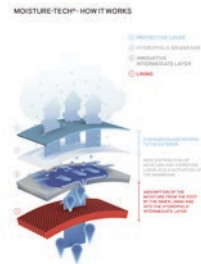

# FEUERWEHRSTIEFEL FÜR INNENANGRIFF

unveränderte  
Passform

**OPTIMIERTE  
SCHAFTGEOMETRIE**  
Unterstützt den natürlichen Bewegungsablauf in modernem Design

**HANDLICH**  
Großzügige Anzieschlaufen vereinfachen den Einstieg

**FLEXIBEL**  
Vergrößerte Flex-Zonen in Achilles- und Ristbereich

**ROBUST**  
Profilierte Überkappe erhöht die Haltbarkeit des Stiefels

**FAST FITTING**  
die 3 Zonen Reißverschlusslasche lässt den Zipper leichter und ohnen verhasen bedienen

**CLEVER**  
Die Reißverschlusslasche geht nach wie vor komplett zu öffnen für einfache Reinigung an schwierigen Stellen

**SOFT & ISOIEREND**  
Exzellente Energieaufnahme der Sohle, die Gelenke, Rücken und Bandscheiben entlastet und zudem gut vor Hitze und Kälte schützen

**SYMPATEX FUTTER  
TECHNOLOGIE**  
PFAS und PTFE-Frei, wasserdicht, atmungsaktiv und recycelbar: Stiefel die Ihre Füße trocken halten